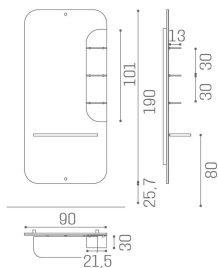

Salon Ambience

100% MADE IN ITALY 

IN FOTO MATERIALE: VINTAGE 01

Le immagini sono fornite al solo scopo illustrativo e non costituiscono elemento contrattuale

New York: Mensola per parrucchieri

Funzionalità ed estetica si uniscono nella specchiera New York, una specchiera dal grande fascino, con un carattere da vera star! Lo specchio, di grandi dimensioni e dagli angoli arrotondati, vanta uno stile semplice e minimale, arricchito da retroilluminazione a LED e da un inserto su cui poggiano eleganti pianetti porta prodotti in vetro, la specchiera è anche fornita di pianetto da lavoro con porta phon integrato.

MI/510-09 specchiera a muro New York, con pianetto e pannello in legno, e illuminazione LED

MATERIALI

Struttura in legno
Illuminazione LED
Specchio con sistema tutela antiframezzazione
Pianetto e inserto in legno disponibili nei seguenti materiali: