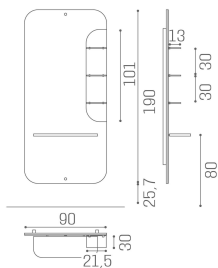

Salon Ambience

100% MADE IN ITALY 

IN FOTO MATERIALE: VINTAGE 01

Le immagini sono fornite al solo scopo illustrativo e non costituiscono elemento contrattuale

New York: Mensola per parrucchieri

Funzionalità ed estetica si uniscono nella specchio New York, una specchio dal grande fascino, con un carattere da vera star! Lo specchio, di grandi dimensioni e dagli angoli arrotondati, vanta uno stile semplice e minimale, arricchito da retroilluminazione a LED e da un inserto su cui poggiano eleganti pianetti porta prodotti in vetro, la specchio è anche fornita di pianetto da lavoro con porta phon integrato.