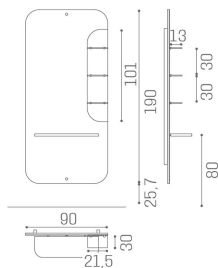

## New York: Mensola per parrucchieri

Funzionalità ed estetica si uniscono nella specchiera New York, una specchiera dal grande fascino, con un carattere da vera star! Lo specchio, di grandi dimensioni e dagli angoli arrotondati, vanta uno stile semplice e minimale, arricchito da retroilluminazione a LED e da un inserto su cui poggiano eleganti pianetti porta prodotti in vetro, la specchiera è anche fornita di pianetto da lavoro con porta phon integrato.