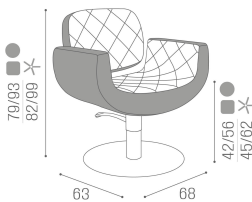

## Naomi+: Poltrona per parrucchieri

IN FOTO COLORE: SAGE GREEN N6

*Le immagini sono fornite al solo scopo illustrativo e non costituiscono elemento contrattuale*

Colori: A  B

Tutti i prodotti Salon Ambience sono disponibili in una vasta scelta di colori senza costi aggiuntivi!