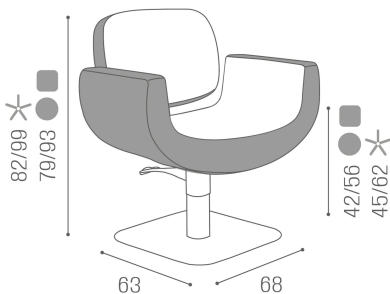

Salon Ambience

100% MADE IN ITALY 

Naomi reclining: Friseurstuhl

IN PHOTO COLOUR: VINTAGE CHOCOLATE H9

Le immagini sono fornite al solo scopo illustrativo e non costituiscono elemento contrattuale

Colori: A B