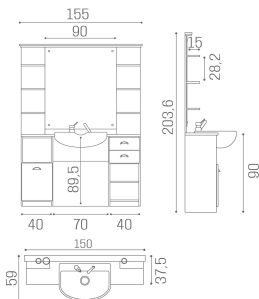

Triomphe Vintage: Mensola barber per parrucchieri

Nel pieno rispetto della tradizione Barber, la postazione da lavoro Triomphe è composta da un imponente struttura in nobilitato vintage, con ampio spazio di servizio, e uno specchio a mezza figura, disponibile con o senza lavandino, per realizzare aree di lavoro dallo stile vintage e dall'impronta maschile.

ARTICOLI

MM/110 Triomphe Vintage, specchiera da barbiere in legno vintage con mobiletti e ripiani

MM/111/B Triomphe Vintage, specchiera da barbiere in legno vintage con mobiletti, ripiani, lavabo bianco e miscelatore

MM/111/N Triomphe Vintage, specchiera da barbiere in legno vintage con mobiletti, ripiani, lavabo nero e miscelatore

MATERIALI

Top in materiale idrorepellente rivestito in laminato
Specchio con sistema tutela antiframmentazione
Lavabo in ceramica con mixer e doccetta estraibile
Struttura in nobilitato vintage

Salon Ambience

100% MADE IN ITALY

Via Lazzaretti 12 - 42122 - Reggio Emilia - Italy

Salon Ambience Italia - +39 0522 276740

International Sales - +39 0522 276755

Numero verde - 800 144552

Fax - +39 0522 276767

E-mail: info@salonambience.com

<https://www.facebook.com/salonambiencegroup>

<https://www.instagram.com/salonambiencegroup/>

<https://www.youtube.com/channel/UCqTdWM-4_65Tr0Jul82kSCQ>