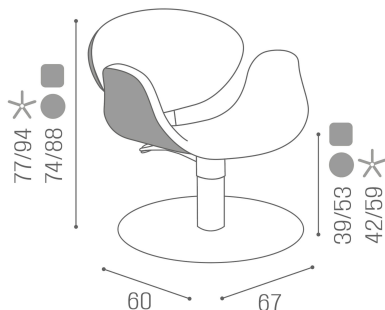

MATERIALI

Anima in legno, gommapiuma e skai®.

Colonna e base in acciaio cromato.

Colori: A B

Tutti i prodotti Salon Ambience sono disponibili in una vasta scelta di colori senza costi aggiuntivi!

Tutti i prodotti Salon Ambience sono disponibili in una vasta scelta di colori senza costi aggiuntivi!