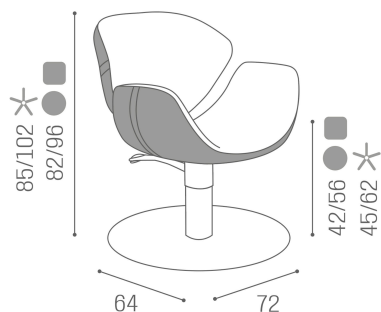

Colori: A ○ B ●

Tutti i prodotti Salon Ambience sono disponibili in una vasta scelta di colori senza costi aggiuntivi!

Tutti i prodotti Salon Ambience sono disponibili in una vasta scelta di colori senza costi aggiuntivi!