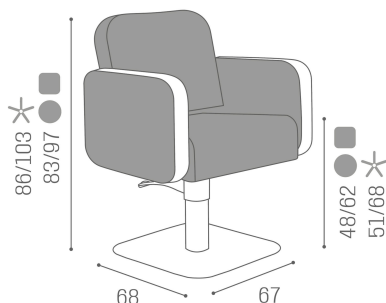

CH/071-4 Icon poltrona base a stella, colonna girevole, versione reclinabile

CH/071-4/R Icon poltrona base rotonda, colonna girevole, versione reclinabile

CH/071-4/S Icon poltrona base quadrata, colonna girevole, versione reclinabile

CH/071-44 Icon poltrona base a stella con ruote, colonna girevole, versione reclinabile

ABMESSUNGEN

Anima in legno, gommapiuma e Skai®.

Colori: A  B 

Alle Salon Ambience Produkte sind in einer großen Farbauswahl ohne Aufpreis erhältlich!