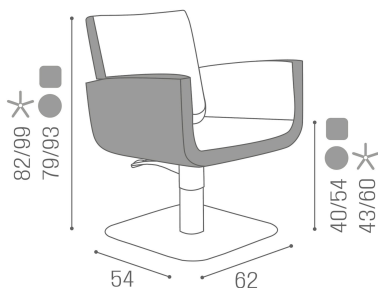

CH/051-4 You poltrona base a stella, colonna girevole, versione reclinabile

CH/051-4/R You poltrona base rotonda, colonna girevole, versione reclinabile

CH/051-4/S You poltrona base quadrata, colonna girevole, versione reclinabile

CH/051-44 You poltrona base a stella con ruote, colonna girevole, versione reclinabile

ABMESSUNGEN

Anima in legno, gommapiuma e Skai®.

Colori: A  B 

Alle Salon Ambience Produkte sind in einer großen Farbauswahl ohne Aufpreis erhältlich!