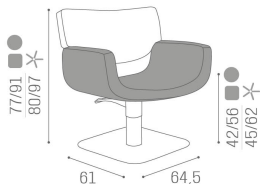

Salon Ambience

100% MADE IN ITALY 

Quadro: Poltrona per parrucchieri

IN FOTO COLORE: VINTAGE BROWN F5

Le immagini sono fornite al solo scopo illustrativo e non costituiscono elemento contrattuale

La poltrona Quadro si distingue per una forma unica, caratterizzata da una linea curva e costituita da due parti imbottite e tappezzate. La generosa seduta, estremamente ergonomica, e lo schienale avvolgono il cliente in un design moderno e futuristico senza trascurare la comodità.

ARTICOLI

SH/790-4 Quadro, poltrona con base a cinque razze e pompa idraulica con freno

SH/790-4/R Quadro, poltrona con base rotonda e pompa idraulica con freno

SH/790-4/S Quadro, poltrona con base stondata e pompa idraulica con freno

SH/790-4N Quadro, poltrona con base a cinque razze nera e pompa idraulica con freno

SH/790-4/RN Quadro, poltrona con base rotonda nera e pompa idraulica con freno

SH/790-4/SN Quadro, poltrona con base stondata nera e pompa idraulica con freno