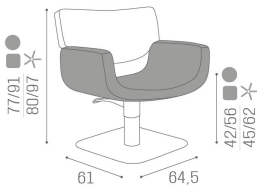

Salon Ambience

100% MADE IN ITALY 

Quadro: Poltrona per parrucchieri

IN FOTO COLORE: VINTAGE BROWN F5

Le immagini sono fornite al solo scopo illustrativo e non costituiscono elemento contrattuale

La poltrona Quadro si distingue per una forma unica, caratterizzata da una linea curva e costituita da due parti imbottite e tappezzate. La generosa seduta, estremamente ergonomica, e lo schienale avvolgono il cliente in un design moderno e futuristico senza trascurare la comodità.

ARTICOLI

SH/790-4 Quadro, poltrona con base a cinque razze e pompa idraulica con freno

SH/790-4/R Quadro, poltrona con base rotonda e pompa idraulica con freno

SH/790-4/S Quadro, poltrona con base stondata e pompa idraulica con freno

SH/790-4N Quadro, poltrona con base a cinque razze nera e pompa idraulica con freno

SH/790-4/RN Quadro, poltrona con base rotonda nera e pompa idraulica con freno

SH/790-4/SN Quadro, poltrona con base stondata nera e pompa idraulica con freno