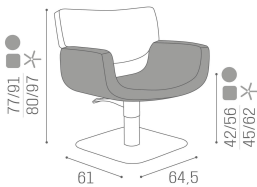

## Quadro: Poltrona per parrucchieri

IN FOTO COLORE: VINTAGE BROWN F5

*Le immagini sono fornite al solo scopo illustrativo e non costituiscono elemento contrattuale*

La poltrona Quadro si distingue per una forma unica, caratterizzata da una linea curva e costituita da due parti imbottite e tappezzate. La generosa seduta, estremamente ergonomica, e lo schienale avvolgono il cliente in un design moderno e futuristico senza trascurare la comodità.

### ARTICOLI

SH/790-4 Quadro, poltrona con base a cinque razze e pompa idraulica con freno

SH/790-4/R Quadro, poltrona con base rotonda e pompa idraulica con freno