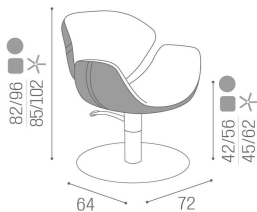

IN FOTO COLORE: MULBERRY N4

Le immagini sono fornite al solo scopo illustrativo e non costituiscono elemento contrattuale