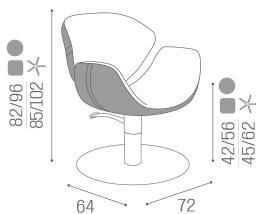

Salon Ambience

100% MADE IN ITALY 

Olimpia: Poltrona per parrucchieri

IN FOTO COLORE: MULBERRY N4

Le immagini sono fornite al solo scopo illustrativo e non costituiscono elemento contrattuale

Colori: A B

Tutti i prodotti Salon Ambience sono disponibili in una vasta scelta di colori senza costi aggiuntivi!

La poltrona Olimpia rievoca uno stile retrò, ma esplora nuove direzioni con risultati incredibili. La seduta e lo schienale, dalle forme curve, trovano continuità di stile nella seduta; lo spazio che li separa agevola la pulizia e rende la poltrona un'eccellente soluzione per il professionista.

ARTICOLI

CH/090-4 Olimpia, poltrona con base a cinque razze e pompa idraulica con freno

CH/090-4/R Olimpia, poltrona con base rotonda e pompa idraulica con freno

CH/090-4/S Olimpia, poltrona con base stondata e pompa idraulica con freno