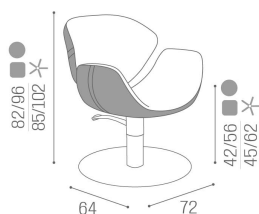

## Olimpia: Hairdressing chair

IN PHOTO COLOUR: MULBERRY N4

*Le immagini sono fornite al solo scopo illustrativo e non costituiscono elemento contrattuale*

Colours: A  B

All Salon Ambience products are available in a wide choice of colours at no extra cost!