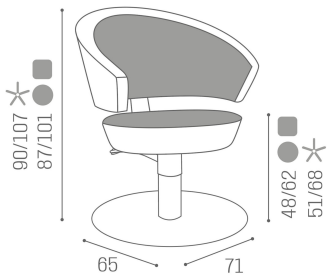

Colori: A ☐ B ☐

Tutti i prodotti Salon Ambience sono disponibili in una vasta scelta di colori senza costi aggiuntivi!

Flute: Poltrona per parrucchieri

La poltrona Flute ha una marcata forma conica che aggiunge un tocco di stile alla zona lavoro. La forma particolare dello schienale, che funge allo stesso tempo da bracciolo della poltrona, trova continuità di stile nelle linee della seduta, per un insieme equilibrato e piacevole.

ARTICOLI

Le poltrone Salon Ambience sono disponibili con tre tipi di base — a cinque razze, rotonda o stondata — in finitura standard o nera, e possono essere dotate di colonna girevole oppure di pompa con freno. La pompa, 100% Made in Italy, è garantita 5 anni.

SH/310-1 Flute, poltrona con base a cinque razze e colonna girevole

SH/310-1/R Flute, poltrona con base rotonda e colonna girevole

SH/310-1/S Flute, poltrona con base stondata e colonna girevole

SH/310-4 Flute, poltrona con base a cinque razze e pompa idraulica con freno

SH/310-4/R Flute, poltrona con base rotonda e pompa idraulica con freno

SH/310-4/S Flute, poltrona con base stondata e pompa idraulica con freno

SH/310-4N Flute, poltrona con base a cinque razze nera e pompa idraulica con freno

SH/310-4/RN Flute, poltrona con base rotonda nera e pompa idraulica con freno

SH/310-4/SN Flute, poltrona con base stondata nera e pompa idraulica con

MATERIALI

Schienale in metallo e schiumatura poliuretanic

Seduta in legno e gommapiuma

Rivestimento in skai®

Tutti i prodotti Salon Ambience sono disponibili in una vasta scelta di colori senza costi aggiuntivi!