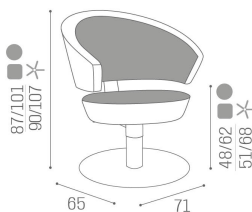

IN FOTO COLORE: PEACOCK BLUE N3

Le immagini sono fornite al solo scopo illustrativo e non costituiscono elemento contrattuale