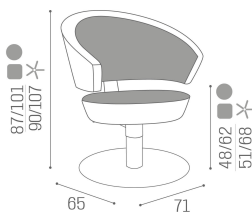

IN FOTO COLORE: PEACOCK BLUE N3

Le immagini sono fornite al solo scopo illustrativo e non costituiscono elemento contrattuale