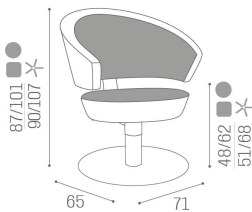

FARBE IM FOTO: PEACOCK BLUE N3

Le immagini sono fornite al solo scopo illustrativo e non costituiscono elemento contrattuale