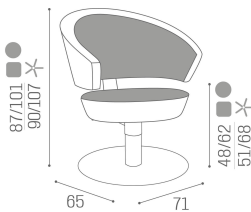

FARBE IM FOTO: PEACOCK BLUE N3

Le immagini sono fornite al solo scopo illustrativo e non costituiscono elemento contrattuale