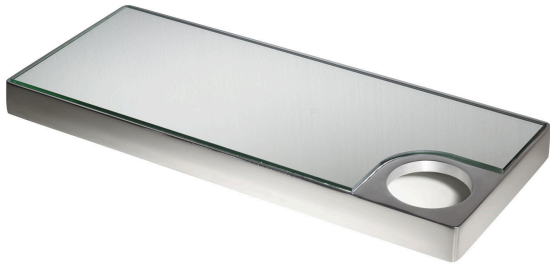

Salon Ambience

100% MADE IN ITALY 

Pianetto rettangolare in alluminio + specchio: Accessorio mensola parrucchieri

Misure: 60x25x4 cm

Adatto per le specchiere: [Lyon](#) - [Lunar](#) - [Lunar isola](#) - [Space](#)