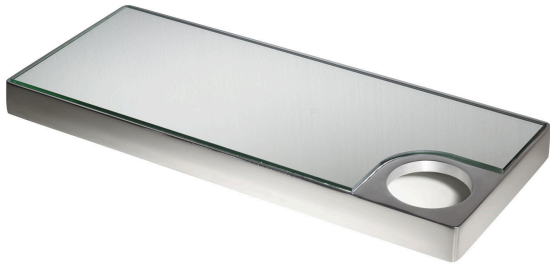

Salon Ambience

100% MADE IN ITALY 

Rectangular shelf in aluminum +
mirror: Hairdressing mirror
accessory

Sizes: 60x25x4 cm

Suitable for mirrors: [Lyon](#) - [Lunar](#) - [Lunar Island](#) - [Space](#)

*Le immagini sono fornite al solo scopo illustrativo e non
costituiscono elemento contrattuale*