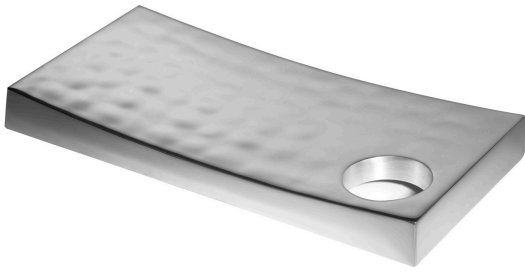

Salon Ambience

100% MADE IN ITALY 

Pianetto rettangolare in alluminio: Accessorio mensola parrucchieri

Misure: 49x25x3 cm

Adatto per le specchiere: [Lyon](#) - [Lunar](#) - [Lunar isola](#) - [Space](#)

Le immagini sono fornite al solo scopo illustrativo e non costituiscono elemento contrattuale