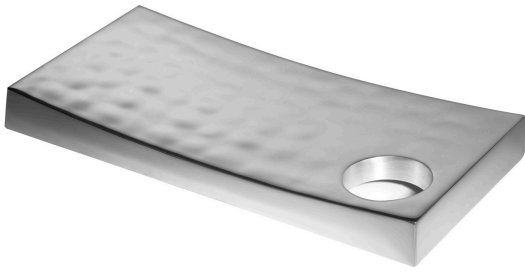

Salon Ambience

100% MADE IN ITALY 

Rectangular shelf in aluminum: Hairdressing mirror accessory

Sizes: 49x25x3 cm

Suitable for mirrors: [Lyon](#) - [Lunar](#) - [Lunar Island](#) - [Space](#)

Le immagini sono fornite al solo scopo illustrativo e non costituiscono elemento contrattuale