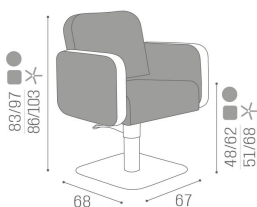

IN FOTO COLORE: VINTAGE WINE K7

Le immagini sono fornite al solo scopo illustrativo e non costituiscono elemento contrattuale