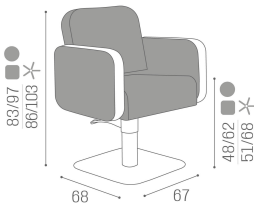

IN FOTO COLORE: VINTAGE WINE K7

Le immagini sono fornite al solo scopo illustrativo e non costituiscono elemento contrattuale