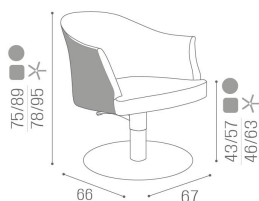

## Margot: Friseurstuhl

FARBE IM FOTO: SAGE GREEN N6

*Le immagini sono fornite al solo scopo illustrativo e non costituiscono elemento contrattuale*

Colori: A  B 

Alle Salon Ambience Produkte sind in einer großen Farbauswahl ohne Aufpreis erhältlich!