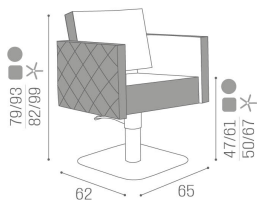

FARBE IM FOTO: TEA 62

Le immagini sono fornite al solo scopo illustrativo e non costituiscono elemento contrattuale