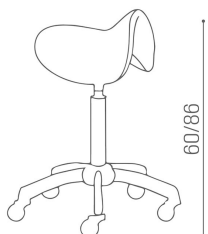

Salon Ambience

100% MADE IN ITALY 

Mustang: Sgabello per parrucchieri

H: 60/86 cm

ARTICOLI

CS/301 Mustang, sgabello con base in plastica nera a cinque razze (h 60 cm)

CS/375 Mustang+, sgabello con colonna e base cromata, e ruote professionali (h 86 cm)

MATERIALI

Colonna e base in materia plastica con ruote
Colonna e base cromate con ruote professionali
Seduta in legno sagomato, gommapiuma e skai®

IN FOTO COLORE: TEA 62

Le immagini sono fornite al solo scopo illustrativo e non costituiscono elemento contrattuale