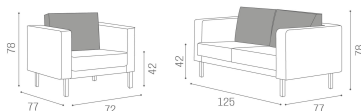

ARTICOLI

SH/977 Danielle, Einzelsitz Wartebereich

SH/978 Danielle, Zweiersofa Wartebereich

ABMESSUNGEN

Internal structure in wood and foam

Skai® upholstery

Formed, chromed metal feet

Colori: A B