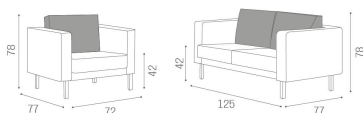

ARTICOLI

SH/977 Danielle, Einzelsitz Wartebereich

SH/978 Danielle, Zweiersofa Wartebereich

ABMESSUNGEN

Internal structure in wood and foam

Skai® upholstery

Formed, chromed metal feet

Colori: A B