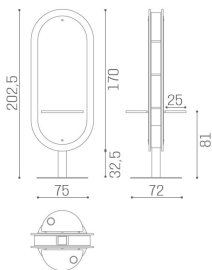

Salon Ambience

100% MADE IN ITALY 

IN FOTO MATERIALE: OAK 05

Le immagini sono fornite al solo scopo illustrativo e non costituiscono elemento contrattuale

Eclipse Isola: Mensola per parrucchieri

La specchiera per saloni dalla forma geometrica essenziale è dotata di piano di lavoro in laminato o alluminio con porta phon, ed è disponibile in sei diverse finiture per adattarsi perfettamente allo stile di ogni salone.

La versione a isola con postazione centrale a due posti è pensata per ottimizzare gli spazi di lavoro e creare un ambiente moderno e funzionale. Una soluzione ideale per saloni contemporanei che vogliono unire design, praticità e comfort in un'unica postazione. Tutte le specchiere Salon Ambience includono un comodo poggiatesta, per garantire il massimo comfort ai clienti durante il servizio.