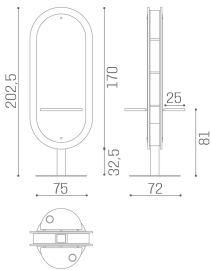

## Eclipse Isola: Mensola per parrucchieri

La specchiera per saloni dalla forma geometrica essenziale è dotata di piano di lavoro in laminato o alluminio con porta phon, ed è disponibile in sei diverse finiture per adattarsi perfettamente allo stile di ogni salone.