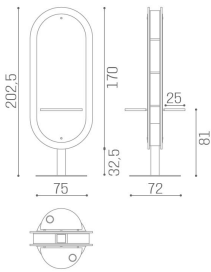

## Eclipse Isola: Friseurspiegel

Der Friseurspiegel mit einfacher geometrischer Form verfügt über eine Arbeitsfläche aus Laminat oder Aluminium mit Haartrocknerhalter und ist in sechs verschiedenen Ausführungen erhältlich, um sich perfekt an den Stil jedes Salons anzupassen.