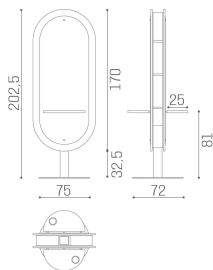

Salon Ambience

100% MADE IN ITALY 

OBERFLÄCHEN IM FOTO: OAK 05

Le immagini sono fornite al solo scopo illustrativo e non costituiscono elemento contrattuale

Eclipse Isola: Friseurspiegel

Der Friseurspiegel mit einfacher geometrischer Form verfügt über eine Arbeitsfläche aus Laminat oder Aluminium mit Haartrocknerhalter und ist in sechs verschiedenen Ausführungen erhältlich, um sich perfekt an den Stil jedes Salons anzupassen.

MI/640-05 Eclipse, Inselspiegel mit Holzpaneel und Arbeitsfläche aus Aluminium

ABMESSUNGEN

Mirror with safety film

Worktop available either in wood or aluminium

The mirror and wooden shelf are available in the following materials: