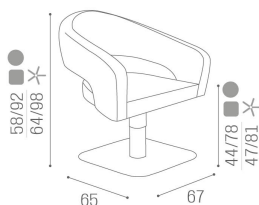

## Claire: Hairdressing chair

IN PHOTO COLOUR: ROSE YUTA S6

*Le immagini sono fornite al solo scopo illustrativo e non costituiscono elemento contrattuale*

Claire - Elegant hairdressing chair with soft, flowing lines