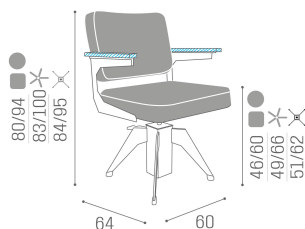

Salon Ambience

100% MADE IN ITALY   

Maiden: Poltrona per parrucchieri

IN FOTO COLORE: GREEN PEARL P6 - MATERIALE C: OAK 05

Le immagini sono fornite al solo scopo illustrativo e non costituiscono elemento contrattuale

Elemento distintivo della poltrona sono i braccioli in lamiera ad alto spessore, che donano solidità e un'estetica decisa, in perfetta armonia con lo stile industriale e urbano. La struttura è completata da una base metallica verniciata nero testurizzato, che assicura stabilità e rafforza il look moderno della poltrona.