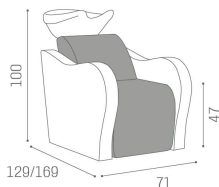

Colori: A ☐ B ☒

Tutti i prodotti Salon Ambience sono disponibili in una vasta scelta di colori senza costi aggiuntivi!

Luxury Longue - Lavatesta chaise longue di design per parrucchieri

Luxury Longue è il lavatesta professionale pensato per offrire massimo comfort! Il sistema chaise longue con schienale reclinabile, seduta basculante e alzagambe elettrico sincronizzati accompagna il cliente in una posizione semi-sdraiata, ideale per un'esperienza di relax durante i trattamenti.

Il design si distingue per i braccioli dalla forma elegante e moderna, che valorizzano lo stile del salone e rendono la seduta ancora più accogliente.

Per un comfort superiore, Luxury Longue è disponibile anche con massaggio Shiatsu, perfetto per trattamenti più lunghi. Il modello è inoltre disponibile in configurazione a 2 o 3 posti, ideale per arredare con eleganza l'area lavaggio.

ARTICOLI

WU/912/B Luxury Longue, lavatesta fisso con ceramica bianca

WU/912/M Luxury Longue, lavatesta fisso con ceramica nera matt

WU/912/N Luxury Longue, lavatesta fisso con ceramica nera

WU/911/B Luxury Longue, lavatesta con chaise longue e ceramica bianca

WU/911/M Luxury Longue, lavatesta con chaise longue e ceramica nera matt

WU/911/N Luxury Longue, lavatesta con chaise longue e ceramica nera

WU/910/B Luxury Longue, lavatesta con chaise longue, massaggio shiatsu e ceramica bianca

WU/910/M Luxury Longue, lavatesta con chaise longue, massaggio shiatsu e ceramica nera matt

WU/910/N Luxury Longue, lavatesta con chaise longue, massaggio shiatsu e ceramica nera

WU/922/B Luxury Longue, lavatesta doppio fisso con ceramica bianca

WU/922/M Luxury Longue, lavatesta doppio fisso con ceramica nera matt

WU/922/N Luxury Longue, lavatesta doppio fisso con ceramica nera

WU/921/B Luxury Longue, lavatesta doppio con chaise longue e ceramica bianca

WU/921/M Luxury Longue, lavatesta doppio con chaise longue e ceramica nera matt

WU/921/N Luxury Longue, lavatesta doppio con chaise longue e ceramica nera

WU/920/B Luxury Longue, lavatesta doppio con chaise longue,