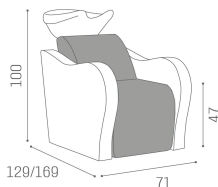

Colori: A ☐ B ☒

Tutti i prodotti Salon Ambience sono disponibili in una vasta scelta di colori senza costi aggiuntivi!

Luxury Longue - Lavatesta chaise longue di design per parrucchieri

Luxury Longue è il lavatesta professionale pensato per offrire massimo comfort! Il sistema chaise longue con schienale reclinabile, seduta basculante e alzagambe elettrico sincronizzati accompagna il cliente in una posizione semi-sdraiata, ideale per un'esperienza di relax durante i trattamenti.

Il design si distingue per i braccioli dalla forma elegante e moderna, che valorizzano lo stile del salone e rendono la seduta ancora più accogliente.

Per un comfort superiore, Luxury Longue è disponibile anche con massaggio Shiatsu, perfetto per trattamenti più lunghi. Il modello è inoltre disponibile in configurazione a 2 o 3 posti, ideale per arredare con eleganza l'area lavaggio.

ARTICOLI

WU/912/B Luxury Longue, lavatesta fisso con ceramica bianca

WU/912/M Luxury Longue, lavatesta fisso con ceramica nera matt

WU/912/N Luxury Longue, lavatesta fisso con ceramica nera

WU/911/B Luxury Longue, lavatesta con chaise longue e ceramica bianca

WU/911/M Luxury Longue, lavatesta con chaise longue e ceramica nera matt

WU/911/N Luxury Longue, lavatesta con chaise longue e ceramica nera

WU/910/B Luxury Longue, lavatesta con chaise longue, massaggio shiatsu e ceramica bianca

WU/910/M Luxury Longue, lavatesta con chaise longue, massaggio shiatsu e ceramica nera matt

WU/910/N Luxury Longue, lavatesta con chaise longue, massaggio shiatsu e ceramica nera

WU/922/B Luxury Longue, lavatesta doppio fisso con ceramica bianca

WU/922/M Luxury Longue, lavatesta doppio fisso con ceramica nera matt

WU/922/N Luxury Longue, lavatesta doppio fisso con ceramica nera

WU/921/B Luxury Longue, lavatesta doppio con chaise longue e ceramica bianca

WU/921/M Luxury Longue, lavatesta doppio con chaise longue e ceramica nera matt

WU/921/N Luxury Longue, lavatesta doppio con chaise longue e ceramica nera