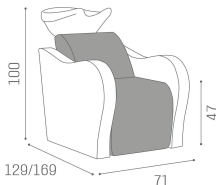

Colori: A ☐ B ☒

Alle Salon Ambience Produkte sind in einer großen Farbauswahl ohne Aufpreis erhältlich!

Luxury Longue – Design-Waschstation im Chaise-Longue-Stil für Friseure

Luxury Longue ist eine professionelle Waschstation, die maximalen Komfort! Das Chaise-Longue-System mit verstellbarer Rückenlehne, kippbarer Sitzfläche und synchronisiertem elektrischem Beinteil bringt den Kunden in eine halb liegende Position – ideal für ein entspannendes Behandlungserlebnis.

Das Design zeichnet sich durch elegante und moderne Armlehnen aus, die den Stil des Salons unterstreichen und den Sitz besonders komfortabel machen.

Für zusätzlichen Komfort ist Luxury Longue auch mit Shiatsu-Massage erhältlich – ideal für längere Behandlungen. Das Modell ist außerdem in 2- oder 3-Platz-Konfigurationen erhältlich und eignet sich perfekt für eine stilvolle Gestaltung des Waschbereichs.

ARTICOLI

WU/912/B Luxury Longue, feste Waschstation mit weißem Becken

WU/912/M Luxury Longue, feste Waschstation mit matt schwarzem Becken

WU/912/N Luxury Longue, feste Waschstation mit schwarzem Becken

WU/911/B Luxury Longue, Waschstation mit Chaise Longue und weißem Becken

WU/911/M Luxury Longue, Waschstation mit Chaise Longue und matt schwarzem Becken

WU/911/N Luxury Longue, Waschstation mit Chaise Longue und schwarzem Becken

WU/910/B Luxury Longue, Waschstation mit Chaise Longue, Shiatsu-Massage und weißem Becken

WU/910/M Luxury Longue, Waschstation mit Chaise Longue, Shiatsu-Massage und matt schwarzem Becken

WU/910/N Luxury Longue, Waschstation mit Chaise Longue, Shiatsu-Massage und schwarzem Becken

WU/922/B Luxury Longue, doppelte feste Waschstation mit weißem Becken

WU/922/M Luxury Longue, doppelte feste Waschstation mit matt schwarzem Becken

WU/922/N Luxury Longue, doppelte feste Waschstation mit schwarzem Becken

WU/921/B Luxury Longue, doppelte Waschstation mit Chaise Longue und weißem Becken

WU/921/M Luxury Longue, doppelte Waschstation mit Chaise Longue und matt schwarzem Becken

WU/921/N Luxury Longue, doppelte Waschstation mit Chaise Longue und schwarzem Becken

WU/920/B Luxury Longue, doppelte Waschstation mit Chaise Longue, Shiatsu-Massage und weißem Becken