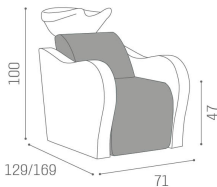

Colori: A ☐ B ☒

Alle Salon Ambience Produkte sind in einer großen Farbauswahl ohne Aufpreis erhältlich!

Luxury Longue – Design-Waschstation im Chaise-Longue-Stil für Friseure

Luxury Longue ist eine professionelle Waschstation, die maximalen Komfort! Das Chaise-Longue-System mit verstellbarer Rückenlehne, kippbarer Sitzfläche und synchronisiertem elektrischem Beinteil bringt den Kunden in eine halb liegende Position – ideal für ein entspannendes Behandlungserlebnis.

Das Design zeichnet sich durch elegante und moderne Armlehnen aus, die den Stil des Salons unterstreichen und den Sitz besonders komfortabel machen.

Für zusätzlichen Komfort ist Luxury Longue auch mit Shiatsu-Massage erhältlich – ideal für längere Behandlungen. Das Modell ist außerdem in 2- oder 3-Platz-Konfigurationen erhältlich und eignet sich perfekt für eine stilvolle Gestaltung des Waschbereichs.

ARTICOLI

WU/912/B Luxury Longue, feste Waschstation mit weißem Becken

WU/912/M Luxury Longue, feste Waschstation mit matt schwarzem Becken

WU/912/N Luxury Longue, feste Waschstation mit schwarzem Becken

WU/911/B Luxury Longue, Waschstation mit Chaise Longue und weißem Becken

WU/911/M Luxury Longue, Waschstation mit Chaise Longue und matt schwarzem Becken

WU/911/N Luxury Longue, Waschstation mit Chaise Longue und schwarzem Becken

WU/910/B Luxury Longue, Waschstation mit Chaise Longue, Shiatsu-Massage und weißem Becken

WU/910/M Luxury Longue, Waschstation mit Chaise Longue, Shiatsu-Massage und matt schwarzem Becken

WU/910/N Luxury Longue, Waschstation mit Chaise Longue, Shiatsu-Massage und schwarzem Becken

WU/922/B Luxury Longue, doppelte feste Waschstation mit weißem Becken

WU/922/M Luxury Longue, doppelte feste Waschstation mit matt schwarzem Becken

WU/922/N Luxury Longue, doppelte feste Waschstation mit schwarzem Becken

WU/921/B Luxury Longue, doppelte Waschstation mit Chaise Longue und weißem Becken

WU/921/M Luxury Longue, doppelte Waschstation mit Chaise Longue und matt schwarzem Becken

WU/921/N Luxury Longue, doppelte Waschstation mit Chaise Longue und schwarzem Becken

WU/920/B Luxury Longue, doppelte Waschstation mit Chaise Longue, Shiatsu-Massage und weißem Becken