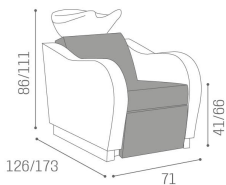

IN FOTO COLORE: BROWN ICE R3

Le immagini sono fornite al solo scopo illustrativo e non costituiscono elemento contrattuale