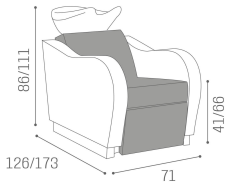

Colori: A ☐ B ☒

Alle Salon Ambience Produkte sind in einer großen Farbauswahl ohne Aufpreis erhältlich!

Luxury High – Ergonomische und stilvolle Waschstation für Friseure

Luxury High ist eine Waschstation, die entwickelt wurde, um den Arbeitskomfort im Salon zu verbessern. Die höhenverstellbare Struktur ermöglicht es Friseuren, mühelos die ideale Arbeitsposition zu finden und so das Risiko von Rückenschmerzen während langer Arbeitstage zu reduzieren.

Die Armlehnen mit elegantem, modernem Design verleihen Ihrem Salon einen stilvollen Look, während der ergonomische Sitz maximalen Komfort für die Kunden gewährleistet. Luxury High ist mit elektrischer Beinstütze und Shiatsu-Massage erhältlich und sorgt für ein entspannendes und umfassendes Wascherlebnis.

Eine praktische, komfortable und sorgfältig gestaltete Waschstation – ideal für alle, die Funktionalität und Design in ihrem Salon verbinden möchten.

ARTICOLI

WU/151/B Luxury High Waschstation mit elektrischer Beinstütze, Hubmechanismus und weißem Becken

WU/151/M Luxury High Waschstation mit elektrischer Beinstütze, Hubmechanismus und matt schwarzem Becken

WU/151/N Luxury High Waschstation mit elektrischer Beinstütze, Hubmechanismus und schwarzem Becken

WU/156/B Luxury High Waschstation mit elektrischer Beinstütze, Hubmechanismus, Massage und weißem Becken

WU/156/M Luxury High Waschstation mit elektrischer Beinstütze, Hubmechanismus, Massage und matt schwarzem Becken

WU/156/N Luxury High Waschstation mit elektrischer Beinstütze, Hubmechanismus, Massage und schwarzem Becken

ABMESSUNGEN

Innenstruktur aus Metall, Holz und Schaumstoff

Hubmechanismus gemäß EN ISO 14738:2008

Skai® Polsterung

Keramikbecken, Mischbatterie und Handbrause mit Anti-Tropf-System