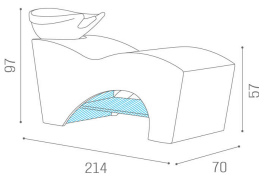

MATERIALI

Lavabo in ceramica con mixer e doccetta con sistema anti goccia
Struttura in legno e in gommapiuma.

Rivestimento in skai®.