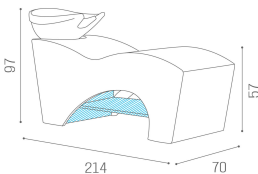

Il punto di forza di Favola è la nuova ampia ceramica basculante, dotata di un comodo cuscinetto per la nuca, che consente di accompagnare il cliente da una posizione seduta a una semi-sdraiata, regalando un'esperienza di relax profondo e totale.