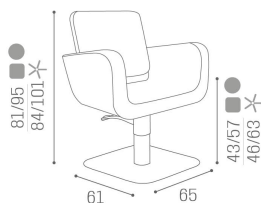

Venus: Poltrona per parrucchieri

IN FOTO COLORE: BEIGE PEAR P4

Le immagini sono fornite al solo scopo illustrativo e non costituiscono elemento contrattuale

Poltrona Venus - eleganza e comfort senza tempo per il tuo salone