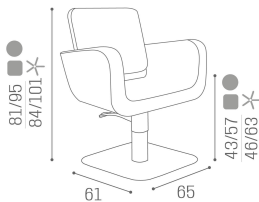

## Venus: Poltrona per parrucchieri

IN FOTO COLORE: BEIGE PEAR P4

*Le immagini sono fornite al solo scopo illustrativo e non costituiscono elemento contrattuale*

Poltrona Venus - eleganza e comfort senza tempo per il tuo salone