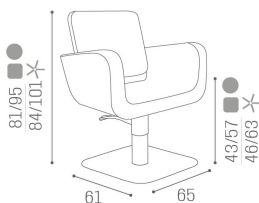

## Venus: Hairdressing chair

IN PHOTO COLOUR: BEIGE PEAR P4

*Le immagini sono fornite al solo scopo illustrativo e non costituiscono elemento contrattuale*

Venus Styling Chair – timeless elegance and exceptional comfort for your salon