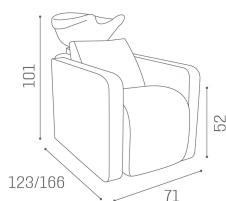

Lavatesta professionale Neptune - Comfort ed eleganza per il tuo salone

Neptune è il nuovo lavatesta professionale firmato Salon Ambience, pensato per offrire il massimo in termini di ergonomia, comfort e design Made in Italy. Ideale per parrucchieri, barber shop ed estetisti, Neptune trasforma il lavaggio dei capelli in un momento di puro benessere, coccolando il cliente con forme avvolgenti e materiali di alta qualità.

Grazie alla sua modularità e alla possibilità di personalizzazione, Neptune si adatta perfettamente allo stile e alle esigenze di ogni salone. È disponibile in una vasta gamma di rivestimenti senza costi aggiuntivi, per garantire la massima libertà creativa e un risultato estetico impeccabile.

ARTICOLI

WU/1010/B Neptune, lavatesta con massaggio shiatsu, chaise longue e ceramica bianca

WU/1010/M Neptune, lavatesta con massaggio shiatsu, chaise longue e ceramica nera matt

WU/1010/N Neptune, lavatesta con massaggio shiatsu, chaise longue e ceramica nera

WU/1011/B Neptune, lavatesta con chaise longue e ceramica bianca

WU/1011/M Neptune, lavatesta con chaise longue e ceramica nera matt

WU/1011/N Neptune, lavatesta con chaise longue e ceramica nera

WU/1012/B Neptune, lavatesta fisso con ceramica bianca

WU/1012/M Neptune, lavatesta fisso con ceramica nera matt

WU/1012/N Neptune, lavatesta fisso con ceramica nera

WU/1020/B Neptune, lavatesta con massaggio shiatsu, chaise longue e ceramica bianca

WU/1020/M Neptune, lavatesta con massaggio shiatsu, chaise longue e ceramica nera matt

WU/1020/N Neptune, lavatesta con massaggio shiatsu, chaise longue e ceramica nera

WU/1021/B Neptune, lavatesta con chaise longue e ceramica bianca

WU/1021/M Neptune, lavatesta con chaise longue e ceramica nera matt

WU/1021/N Neptune, lavatesta con chaise longue e ceramica nera

WU/1022/B Neptune, lavatesta fisso con ceramica bianca

WU/1022/M Neptune, lavatesta fisso con ceramica nera matt

WU/1022/N Neptune, lavatesta fisso con ceramica nera

WU/1030/B Neptune, lavatesta con massaggio shiatsu, chaise longue e ceramica bianca