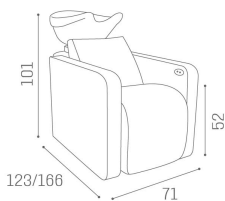

Lavatesta professionale Neptune - Comfort ed eleganza per il tuo salone

Neptune è il nuovo lavatesta professionale firmato Salon Ambience, pensato per offrire il massimo in termini di ergonomia, comfort e design Made in Italy. Ideale per parrucchieri, barber shop ed estetisti, Neptune trasforma il lavaggio dei capelli in un momento di puro benessere, coccolando il cliente con forme avvolgenti e materiali di alta qualità.

Grazie alla sua modularità e alla possibilità di personalizzazione, Neptune si adatta perfettamente allo stile e alle esigenze di ogni salone. È disponibile in una vasta gamma di rivestimenti senza costi aggiuntivi, per garantire la massima libertà creativa e un risultato estetico impeccabile.

ARTICOLI

WU/1010/B Neptune, lavatesta con massaggio shiatsu, chaise longue e ceramica bianca

WU/1010/M Neptune, lavatesta con massaggio shiatsu, chaise longue e ceramica nera matt

WU/1010/N Neptune, lavatesta con massaggio shiatsu, chaise longue e ceramica nera

WU/1011/B Neptune, lavatesta con chaise longue e ceramica bianca

WU/1011/M Neptune, lavatesta con chaise longue e ceramica nera matt

WU/1011/N Neptune, lavatesta con chaise longue e ceramica nera

WU/1012/B Neptune, lavatesta fisso con ceramica bianca

WU/1012/M Neptune, lavatesta fisso con ceramica nera matt

WU/1012/N Neptune, lavatesta fisso con ceramica nera

WU/1020/B Neptune, lavatesta con massaggio shiatsu, chaise longue e ceramica bianca

WU/1020/M Neptune, lavatesta con massaggio shiatsu, chaise longue e ceramica nera matt

WU/1020/N Neptune, lavatesta con massaggio shiatsu, chaise longue e ceramica nera

WU/1021/B Neptune, lavatesta con chaise longue e ceramica bianca

WU/1021/M Neptune, lavatesta con chaise longue e ceramica nera matt

WU/1021/N Neptune, lavatesta con chaise longue e ceramica nera

WU/1022/B Neptune, lavatesta fisso con ceramica bianca

WU/1022/M Neptune, lavatesta fisso con ceramica nera matt

WU/1022/N Neptune, lavatesta fisso con ceramica nera

WU/1030/B Neptune, lavatesta con massaggio shiatsu, chaise longue e ceramica bianca

WU/1030/M Neptune, lavatesta con massaggio shiatsu, chaise longue e