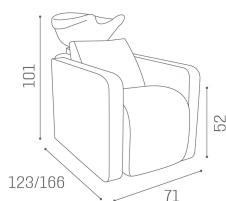

## Neptune: Wash unit for hairdresser

IN PHOTO COLOURS: BEIGE PEAR P4

*Le immagini sono fornite al solo scopo illustrativo e non costituiscono elemento contrattuale*

Neptune wash Unit - Design, comfort and functionality for your salon