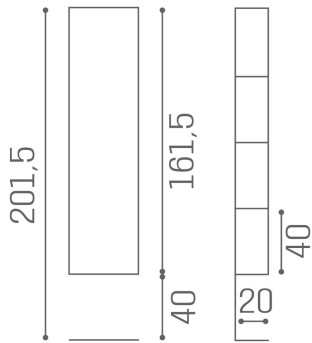

Server: Accessorio mensola parrucchieri

Disponibile per le specchiere: [Lunar](#) - [Lunar Isola](#) - [Lyon](#)

IN FOTO: ST/033

Le immagini sono fornite al solo scopo illustrativo e non costituiscono elemento contrattuale