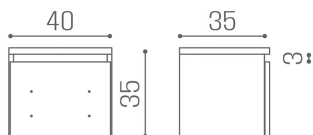

Salon Ambience

100% MADE IN ITALY 

IN FOTO MATERIALE: VINTAGE 01

Le immagini sono fornite al solo scopo illustrativo e non costituiscono elemento contrattuale

Bridge: Mobiletto per parrucchieri

Il mobiletto pensile a un cassetto Bridge è un valido alleato per il professionista. Progettato per ospitare al suo interno la presa elettrica e dotato di un frontale ribassato che permette la fuoriuscita del cavo phon, Bridge unisce praticità e funzionalità.

Disponibile in diversi materiali senza costi aggiuntivi.

ARTICOLI

MC/089 Bridge, mobiletto pensile con un cassetto

MATERIALI

Struttura disponibile nei seguenti materiali:

Salon Ambience

100% MADE IN ITALY 

Via Lazzaretti 12 - 42122 - Reggio Emilia - Italy