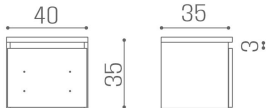

Salon Ambience

100% MADE IN ITALY

Via Lazzaretti 12 - 42122 - Reggio Emilia - Italy

Salon Ambience Italia - +39 0522 276740

International Sales - +39 0522 276755

Numero verde - 800 144552

Fax - +39 0522 276767

E-mail: info@salonambience.com

<https://www.facebook.com/salonambiencegroup>

<https://www.instagram.com/salonambiencegroup/>

<https://www.youtube.com/channel/UCqTdWM-4_65Tr0Jul82kSCQ>