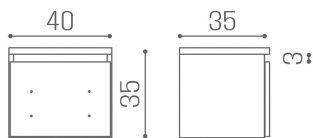

Salon Ambience

100% MADE IN ITALY

Via Lazzaretti 12 - 42122 - Reggio Emilia - Italy

Salon Ambience Italia - +39 0522 276740

International Sales - +39 0522 276755

Numero verde - 800 144552

Fax - +39 0522 276767

E-mail: info@salonambience.com

<https://www.facebook.com/salonambiencegroup>

<https://www.instagram.com/salonambiencegroup/>

<https://www.youtube.com/channel/UCqTdWM-4_65Tr0Jul82kSCQ>