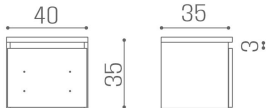

Salon Ambience

100% MADE IN ITALY 

OBERFLÄCHEN IM FOTO: VINTAGE 01

Le immagini sono fornite al solo scopo illustrativo e non costituiscono elemento contrattuale

Bridge: Friseurschrank

Der wandhängende Bridge-Schrank mit einer Schublade ist ein wertvoller Helfer für Profis. Er wurde entwickelt, um die Steckdose im Inneren unterzubringen, und verfügt über eine abgesenkte Frontblende, die das Durchführen des Föhnkabels ermöglicht. Bridge vereint Praktikabilität und Funktionalität.

In verschiedenen Materialien ohne zusätzliche Kosten erhältlich.

ARTICOLI

MC/089 Bridge, Wandschrank mit einer Schublade

ABMESSUNGEN

Structure available in the following materials:

Salon Ambience

100% MADE IN ITALY 