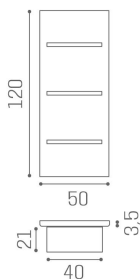

ARTICOLI

RT/011 Decor, espositore

MATERIALI

Pannello in legno rivestito in skai®.

Ripiani in legno bianco.

IN FOTO COLORE: VINTAGE ASH G4

Le immagini sono fornite al solo scopo illustrativo e non costituiscono elemento contrattuale