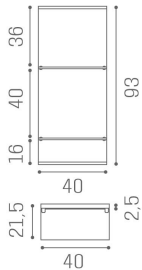

ARTICOLI

RT/092 Shine, Display

ABMESSUNGEN

Glasböden

LED-Beleuchtung

Erhältlich in folgenden Materialien:

OBERFLÄCHEN IM FOTO: VINTAGE 01

Le immagini sono fornite al solo scopo illustrativo e non costituiscono elemento contrattuale