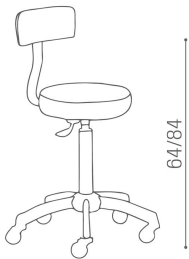

MATERIALI

Colonna e base in materia plastica con ruote
Colonna e base cromate con ruote professionali
Seduta in legno sagomato, gommapiuma e skai®

IN FOTO COLORE: COGNAC N5

Le immagini sono fornite al solo scopo illustrativo e non costituiscono elemento contrattuale