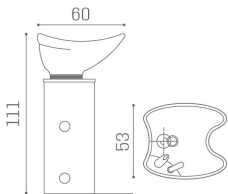

Salon Ambience

100% MADE IN ITALY 

Column: Accessorio lavatesta parrucchieri

ARTICOLI

WU/060/B Lavabo bianco

WU/060/N Lavabo nero

WU/060/B

Le immagini sono fornite al solo scopo illustrativo e non costituiscono elemento contrattuale