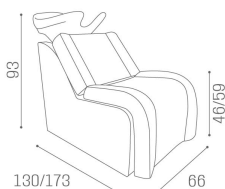

Aumenta la soddisfazione dei tuoi clienti con Paradise, il lavatesta che unisce funzionalità e design, che trasforma un semplice momento di cura in un vero e proprio rituale di benessere. Il sistema di massaggio linfodrenante, studiato per stimolare la circolazione e ridurre la tensione muscolare, renderà ogni trattamento un momento indimenticabile. La chaise longue ergonomica, completamente regolabile, si adatta a ogni corporatura, garantendo il massimo comfort. Scegli tra una vasta gamma di rivestimenti senza costi aggiuntivi e personalizza Paradise in base allo stile del tuo salone!

Pedaliera inclusa!

ARTICOLI

WU/900/B Paradise, lavatesta con chaise longue, massaggio total body (schiena e gambe) e ceramica bianca

WU/900/M Paradise, lavatesta con chaise longue, massaggio total body (schiena e gambe) e ceramica nera matt

WU/900/N Paradise, lavatesta con chaise longue, massaggio total body (schiena e gambe) e ceramica nera

WU/901/B Paradise, lavatesta con chaise longue e ceramica bianca

WU/901/M Paradise, lavatesta con chaise longue e ceramica nera matt

WU/901/N Paradise, lavatesta con chaise longue e ceramica nera

WU/902/B Paradise, lavatesta con chaise longue e ceramica bianca

WU/902/M Paradise, lavatesta con chaise longue e ceramica nera matt

WU/902/N Paradise, lavatesta con chaise longue e ceramica nera

MATERIALI

Lavabo in ceramica con mixer e doccetta con sistema anti goccia

Anima in metallo, in legno e in gommapiuma.

Rivestimento in skai®.