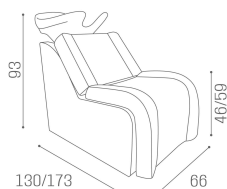

## Paradise: Lavatesta per parrucchieri

IN FOTO COLORE: BEIGE PEARL P4

*Le immagini sono fornite al solo scopo illustrativo e non costituiscono elemento contrattuale*

Aumenta la soddisfazione dei tuoi clienti con Paradise, il lavatesta che unisce funzionalità e design, che trasforma un semplice momento di cura in un vero e proprio rituale di benessere. Il sistema di massaggio linfodrenante, studiato per stimolare la circolazione e ridurre la tensione muscolare, renderà ogni trattamento un momento indimenticabile. La chaise longue ergonomica, completamente regolabile, si adatta a ogni corporatura, garantendo il massimo comfort. Scegli tra una vasta gamma di rivestimenti senza costi aggiuntivi e personalizza Paradise in base allo stile del tuo salone!