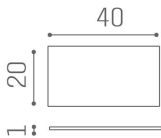

GL/036 Ice, display 120 cm

MATERIALS

Tempered glass shelf
Wall fixing with pelicans

IN PHOTO: (40 CM)

Le immagini sono fornite al solo scopo illustrativo e non costituiscono elemento contrattuale

Salon Ambience