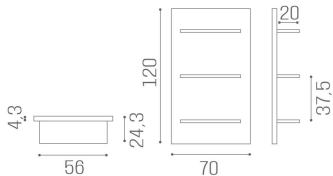

MATERIALI

Pannello tappezzato

Illuminazione LED

Ripiani disponibili nei seguenti materiali:

IN FOTO COLOR: SAGE GREEN N6 - MATERIAL: VINTAGE 01

Le immagini sono fornite al solo scopo illustrativo e non costituiscono elemento contrattuale