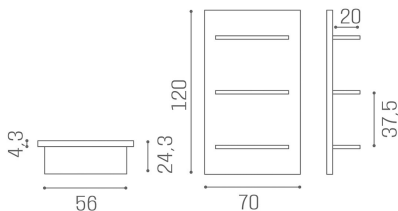

Tutti i prodotti Salon Ambience sono disponibili in una vasta scelta di colori senza costi aggiuntivi!