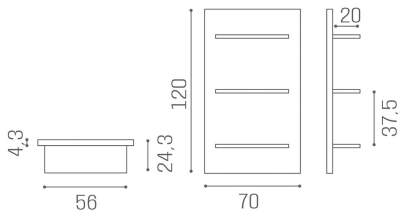

Alle Salon Ambience Produkte sind in einer großen Farbauswahl ohne Aufpreis erhältlich!