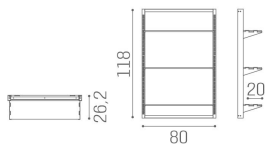

ARTICOLI

WS/051 On the wall, single display

WS/052 On the wall, double display

WS/053 On the wall, triple display

MATERIALS

Metal frame
Led backlit
Opaque glass
Adjustable glass shelves

Le immagini sono fornite al solo scopo illustrativo e non costituiscono elemento contrattuale