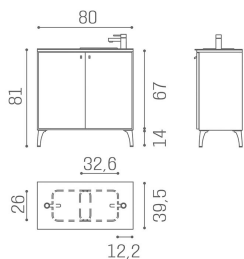

Service Centre: Mobili retrolavaggio per parrucchieri

Con il mobile retrolavaggio Service Centre, ogni lavaggio diventa un'operazione fluida e organizzata. Grazie al suo design funzionale e agli ampi spazi di appoggio, potrai avere tutto ciò di cui hai bisogno a portata di mano. Scegli la dimensione che meglio si adatta al tuo salone e ottimizza i tuoi spazi di lavoro.

ARTICOLI

WO/138 Service Centre, mobile retrolavaggio 80 cm con lavabo a dx e bocca di lupo

WO/139 Service Centre, mobile retrolavaggio 80 cm con lavabo a sx e bocca di lupo

WO/140 Service Centre, mobile retrolavaggio 80 cm con piedi di alluminio

WO/141 Service Centre, mobile retrolavaggio 80 cm con lavabo a dx e piedi di alluminio

WO/142 Service Centre, mobile retrolavaggio 80 cm con lavabo a sx e piedi di alluminio

WO/146 Service Centre, pensile retrolavaggio 80 cm

WO/147 Service Centre, pensile retrolavaggio 80 cm con ante
WO/143 Service Centre, mobile retrolavaggio 120 cm con piedi di alluminio

WO/144 Service Centre, mobile retrolavaggio 120 cm con lavabo a dx e piedi in alluminio

WO/145 Service Centre, mobile retrolavaggio 120 cm con lavabo a sx e piedi in alluminio

WO/148 Service Centre, mobile retrolavaggio 120 cm

WO/149 Service Centre, mobile retrolavaggio 120 cm con ante

MATERIALI

Struttura in nobilitato bianco frassinato
Piedi in alluminio lucido
Eventuale lavandino e miscelatore in acciaio inox
Frontale disponibile nei seguenti materiali: