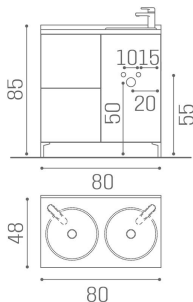

Wall System: Mobili retrolavaggio per parrucchieri

Estremamente funzionale, super componibile e con uno stile imponente: il mobile retrolavaggio Wall System arreda il salone di prestigio con la cura dei dettagli tipica di Salon Ambience. Wall System presenta una struttura in nobilitato bianco frassinato, un top stondato e impermeabile, piedi in alluminio lucido che donano leggerezza a tutta la composizione ed è disponibile con o senza lavandino in acciaio Inox e miscelatore. In più, il frontale di Wall System è disponibile in diversi materiali senza costi aggiuntivi.

ARTICOLI

WS/036 Wall System, pensile retrolavaggio 80 cm con ante

WS/038 Wall System, mobile retrolavaggio 80 cm con ante

WS/042 Wall System, pensile retrolavaggio 80 cm

WS/082 Wall System, mobile retrolavaggio 80 cm con ante, e lavabo a dx

WS/083 Wall System, mobile retrolavaggio 80 cm con ante, e lavabo a sx

WS/037 Wall System, pensile retrolavaggio 120 cm con ante

WS/040 Wall System, mobile retrolavaggio 120 cm con ante e cassetti a dx

WS/041 Wall System, mobile retrolavaggio 120 cm con ante e cassetti a sx

WS/043 Wall System, pensile retrolavaggio 120 cm

WS/084 Wall System, mobile retrolavaggio 120 cm con ante, cassetti e lavabo a dx

WS/085 Wall System, mobile retrolavaggio 120 cm con ante, cassetti e lavabo a sx

WS/030 Wall System, mobile retrolavaggio a colonna e ante a dx

WS/031 Wall System, mobile retrolavaggio a colonna e ante a sx

MATERIALI

Struttura in nobilitato bianco frassinato

Piedi in alluminio lucido

Eventuale lavandino e miscelatore in acciaio inox

Frontale disponibile nei seguenti materiali: