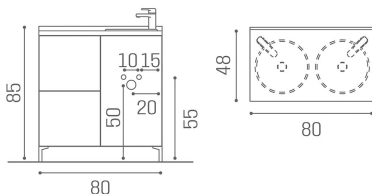

Le immagini sono fornite al solo scopo illustrativo e non costituiscono elemento contrattuale

Wall System: Mobili retrolavaggio per parrucchieri

Estremamente funzionale, super componibile e con uno stile imponente: il mobile retrolavaggio Wall System arreda il salone di prestigio con la cura dei dettagli tipica di Salon Ambience. Wall System presenta una struttura in nobilitato bianco frassinato, un top stondato e impermeabile, piedi in alluminio lucido che donano leggerezza a tutta la composizione ed è disponibile con o senza lavandino in acciaio Inox e miscelatore. In più, il frontale di Wall System è disponibile in diversi materiali senza costi aggiuntivi.

ARTICOLI

WS/036 Wall System, pensile retrolavaggio 80 cm con ante

WS/038 Wall System, mobile retrolavaggio 80 cm con ante

WS/042 Wall System, pensile retrolavaggio 80 cm

WS/082 Wall System, mobile retrolavaggio 80 cm con ante, e lavabo a dx

WS/083 Wall System, mobile retrolavaggio 80 cm con ante, e lavabo a sx

WS/037 Wall System, pensile retrolavaggio 120 cm con ante

WS/040 Wall System, mobile retrolavaggio 120 cm con ante e cassetti a dx

WS/041 Wall System, mobile retrolavaggio 120 cm con ante e cassetti a sx

WS/043 Wall System, pensile retrolavaggio 120 cm

WS/084 Wall System, mobile retrolavaggio 120 cm con ante, cassetti e lavabo a dx

WS/085 Wall System, mobile retrolavaggio 120 cm con ante, cassetti e lavabo a sx

WS/030 Wall System, mobile retrolavaggio a colonna e ante a dx

WS/031 Wall System, mobile retrolavaggio a colonna e ante a sx

MATERIALI

Struttura in nobilitato bianco frassinato

Piedi in alluminio lucido

Eventuale lavandino e miscelatore in acciaio inox

Frontale disponibile nei seguenti materiali: