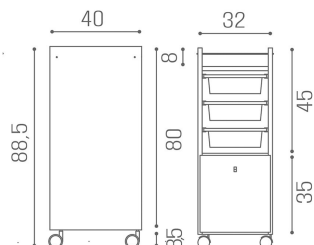

Salon Ambience

100% MADE IN ITALY 

IN FOTO MATERIALE: WHITE ASH 06

Le immagini sono fornite al solo scopo illustrativo e non costituiscono elemento contrattuale

Style: Carrello per parrucchieri

Il carrello Style combina versatilità e design elegante, divenendo così uno strumento indispensabile per le moderne aree di lavoro. Style è dotato di 3 vaschette porta prodotti removibili (in plastica semi-trasparente), di un grande cassetto per articoli più ingombranti, di ruote e porta phon.

ARTICOLI

TR/47 Style, carrello con sponde, ripiano, tre vaschette e cassetto

MATERIALI

Sponde in metallo

Vaschette in plastica

Struttura disponibile nei seguenti materiali:

Salon Ambience

100% MADE IN ITALY 