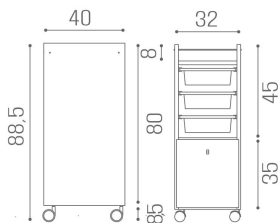

ARTICOLI

TR/47 Style, carrello con sponde, ripiano, tre vaschette e cassetto

MATERIALI

Sponde in metallo

Vaschette in plastica

Struttura disponibile nei seguenti materiali:

Salon Ambience

100% MADE IN ITALY 